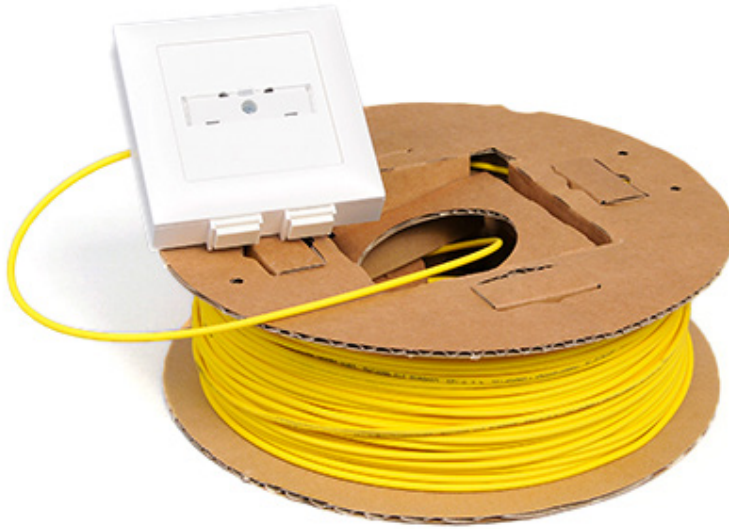

FTTH Kartonspule LCAPC

FTTH Kartonspule

Beschreibung

Unsere FTTH Kartonspule wurde für die optimale Verkabelung von FTTH Installationen konzipiert. Durch das kompakte Design können je nach Kabeltyp bis zu 160m Kabel aufgenommen werden.

Spezifikationen

- Einseitig konfektioniert mit 2 oder 4 x LCAPC Stecker

Bestellungen telefonisch oder über
fiberwork.ch/de/shop.htm